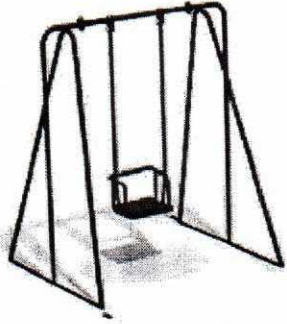

Перечень образцов элементов благоустройства дворовых территорий

	Ограждение
	Урна квадратная со вставкой (основание бетон)
	Урна круглая со вставкой (основание бетон)
	Столик со скамейками и навесом
	Лавочка со спинкой

Качели Гнездо с подвесом

Подвес пластиковый на цепном подвесе

Качели с гибким подвесом (Подвес в комплект не входит)

Спортивный комплекс

Детский игровой комплекс

Горка

Столик со скамейками и навесом

Стойка для сушки ковров

Стойка для сушки белья (комплект 2 шт.)

Ограждение «Ромашки»

Качели с жестким подвесом